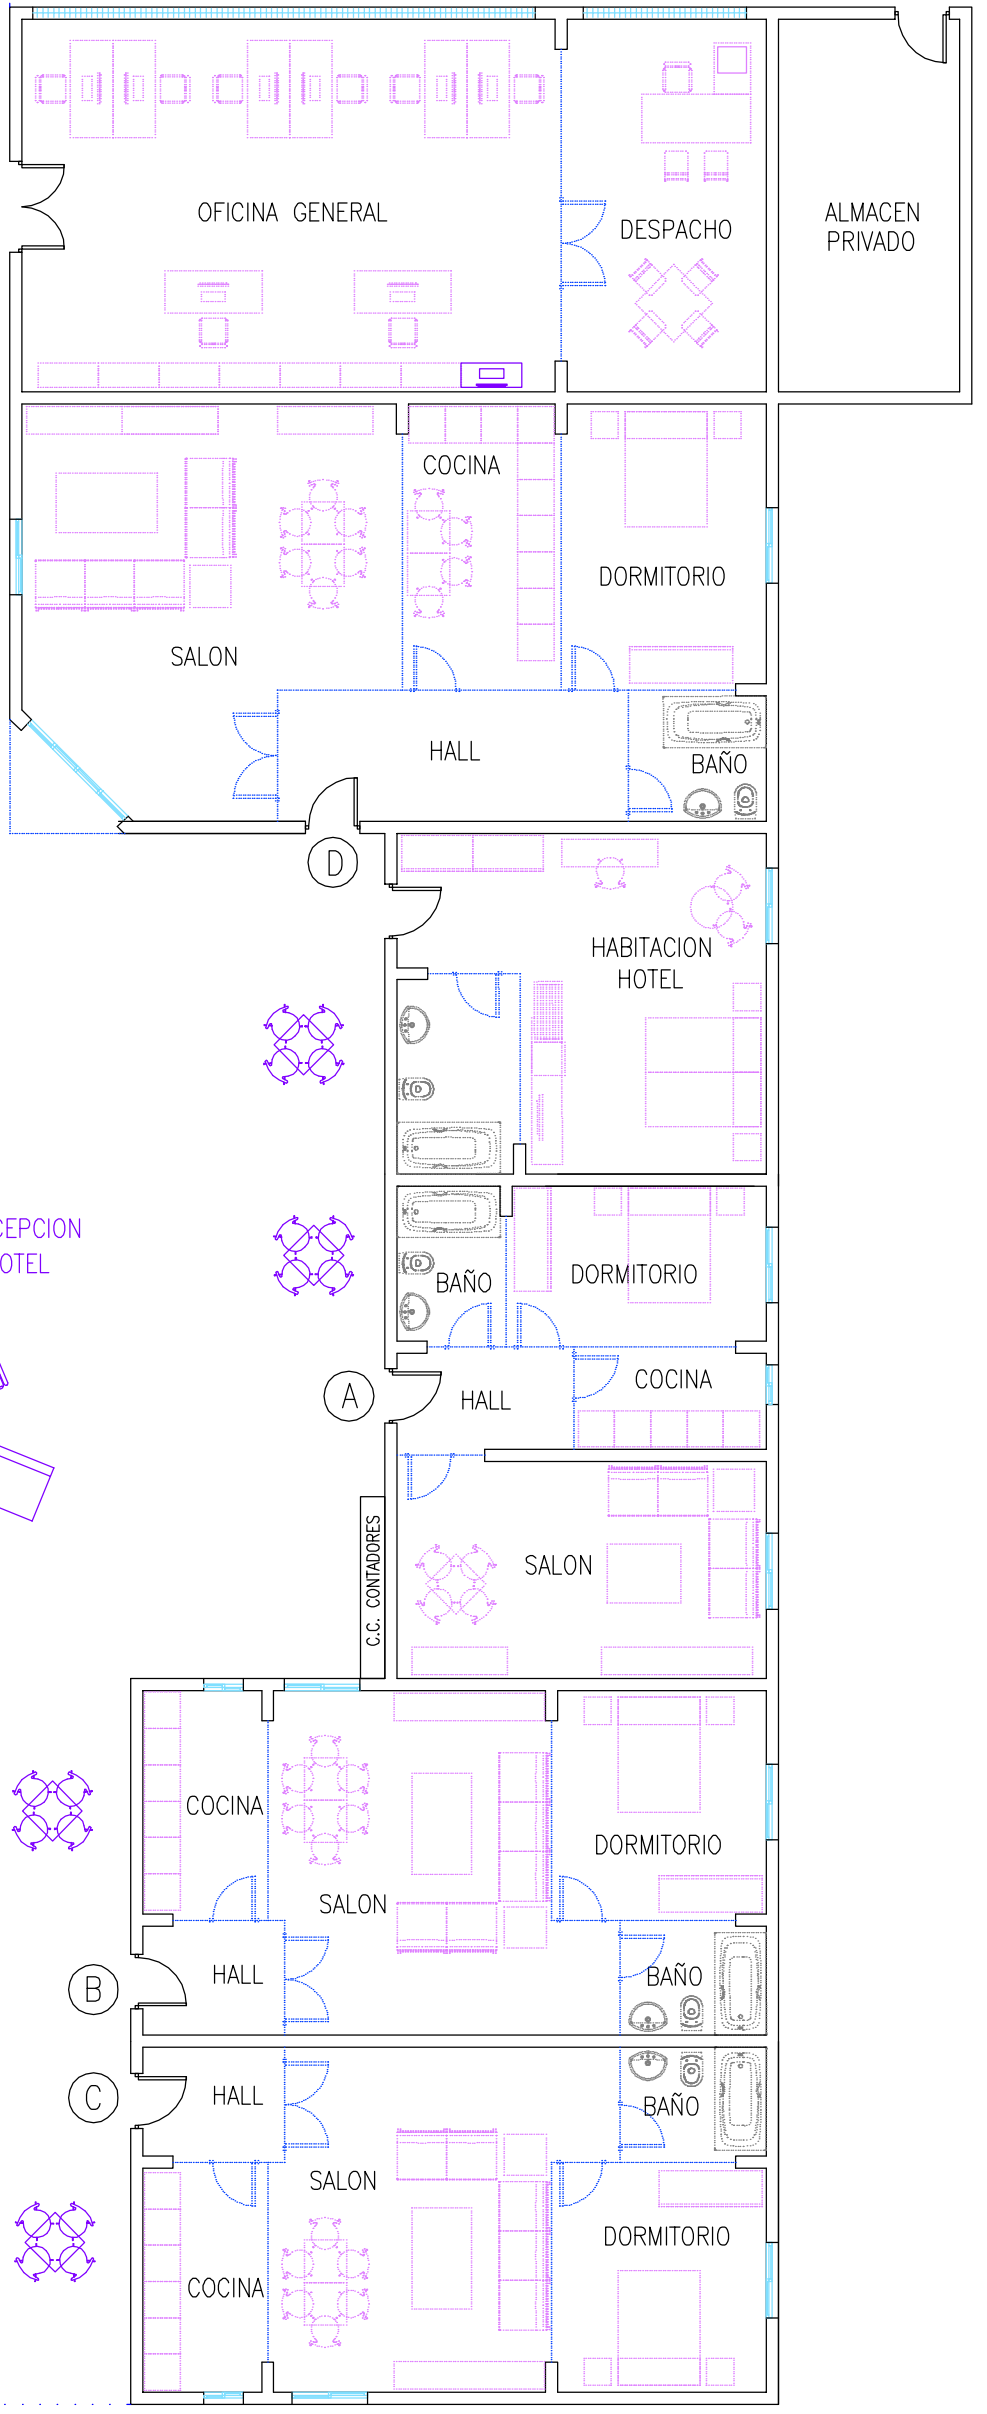

EXPOSITORES
ZONA INDUSTRIAL

EXPOSITORES
MEDICION SOLAR

RECEPCION
e - DOCEO

REHABILITACION
EXPOSITORES

ONCE - CAM
EXPOSITORES

21

NOTAS:
- TRAZO CONTINUO = PAREDES/MOBILIARIO REAL
- TRAZO DE PUNTOS = PAREDES/MOBILIARIO PINTADO/FOTOS

05	25/08/08	IRZ	CAMBIOS EN TEXTO PANELES EXTERIORES Y AÑADIR ALMACEN (TRAS OFICINA)
04	20/08/08	DED	CAMBIOS EN EL TEXTO DE LOS PANELES EXTERIORES
03	23/07/08	IRZ	REDISTRIBUCION GUARDANDO DISTANCIA EVACUACION + PANELES PARA MUESTRAS
02	16/07/08	IRZ	REDISTRIBUCION SITUACION ELEMENTOS MUESTRA
01	01/07/08	IRZ	REPLANTEO ELIMINANDO TABIQUEES POR MARCAS EN EL SUELO => MAS DIAFANO. MUESTRA AMUEBLADA
00	11/06/08	IRZ	DISTRIBUCION INICIAL
REV.	FECHA	AUTOR	CAMBIOS
PLANO Nº: G-02		ESCALA: 1:125	REVISION Nº: 05
VERIFICADO POR: JER		FECHA: 25/08/2008	